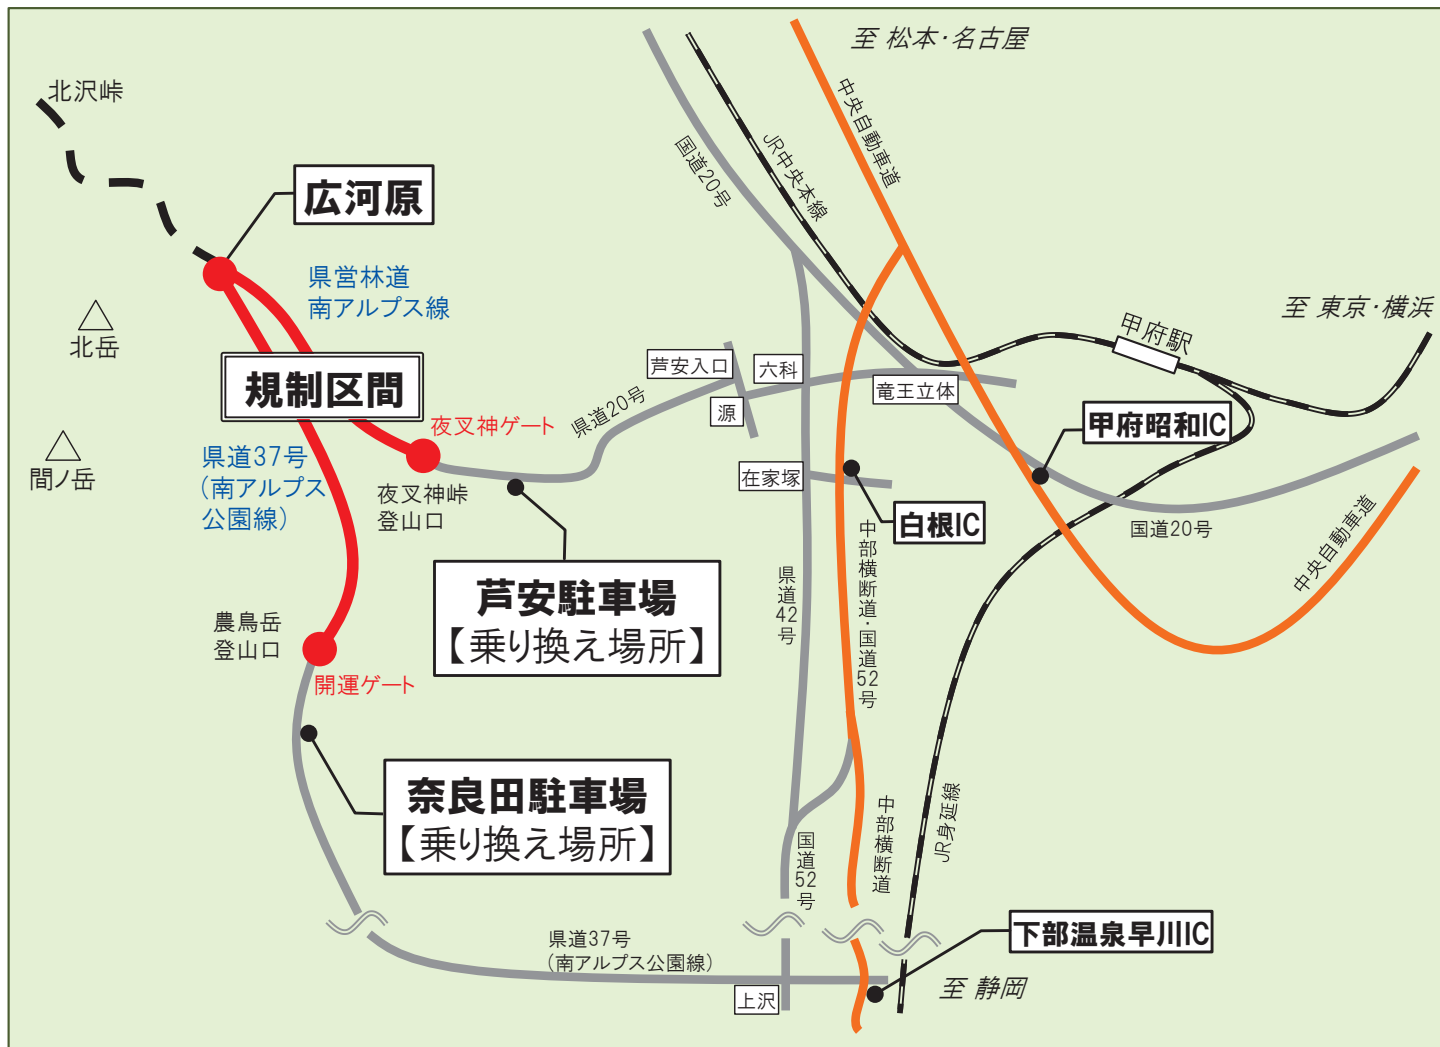

2023年 山梨県南アルプスマイカー規制

規制期間中、マイカー・観光バス・二輪車・自転車等の乗り入れはできません。
乗換駐車場（無料）に駐車して路線バスまたはタクシーをご利用ください。

利用者協力金は、300円/回（小学生以下無料）となります。ご協力をよろしくお願い
します。（利用者協力金とは別に路線バスまたはタクシーの料金が必要となります。）

規制実施期間 6月23日(金)～11月5日(日)

通行可能時間 5時30分～18時00分

<路線バス時刻表>

運賃：(路線バス) 甲府駅～広河原 1,990円、市営芦安駐車場～広河原 1,160円

[甲府駅→市営芦安駐車場→広河原]

甲府駅	竜王 駐車場	桃の木 温泉	市営芦安 駐車場	夜叉神峠 登山口	広河原
-	-	-	5:15	5:32	6:13
◎4:35	4:50	5:26	5:30	5:47	6:28
◎6:55	7:10	7:46	7:50	8:07	8:48
9:05	9:20	9:56	10:00	10:17	10:58
10:05	10:20	10:56	11:00	11:17	11:58
12:05	12:20	12:56	13:00	13:17	13:58
◎14:05	14:20	14:56	15:00	15:17	15:58

◎印 … 7/15～8/20の間の毎日と8/21～11/5の土休日運転

[広河原→市営芦安駐車場→甲府駅]

広河原	夜叉神峠 登山口	市営芦安 駐車場	桃の木 温泉	竜王 駐車場	甲府駅
10:00	10:41	11:00	11:04	11:38	11:55
◎11:00	11:41	12:00	12:04	12:38	12:55
金12:00	12:41	13:00	→	13:33	13:50
14:00	14:41	15:00	15:04	15:38	15:55
金16:40	17:21	17:40	→	18:13	18:30

広河原	市営芦安駐車場
10:00	10:50
12:00	12:50
16:00	16:50

【休日・夏期用(11/3～11/5を除く)】 7月15日～8月31日の毎日、6月23日～7月14日と9月1日～11月2日の間の土休日

[市営芦安駐車場→広河原]

市営芦安駐車場	広河原
5:10	6:00
7:00	7:50
◎9:30	10:20
◎11:00	11:50

◎印 … 7/15～8/20の間の土休日運行