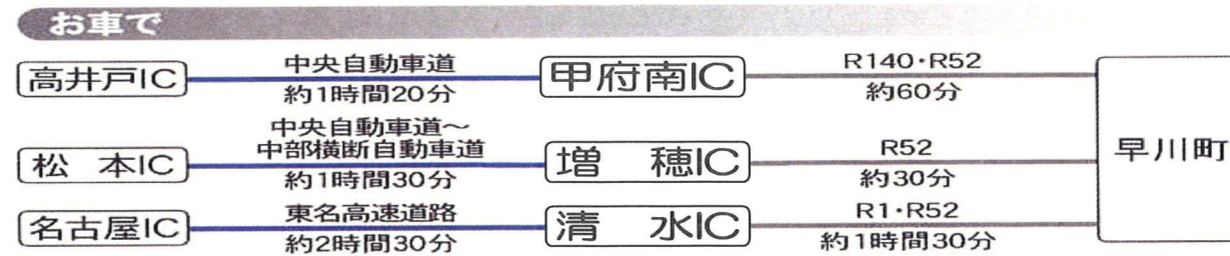

早川町への交通アクセス

お問合せ先

早川町役場振興課

〒409-2732 山梨県南巨摩郡早川町高住758

TEL 0556-45-2511 FAX 0556-20-5000

URL <http://www.town.hayakawa.yamanashi.jp>