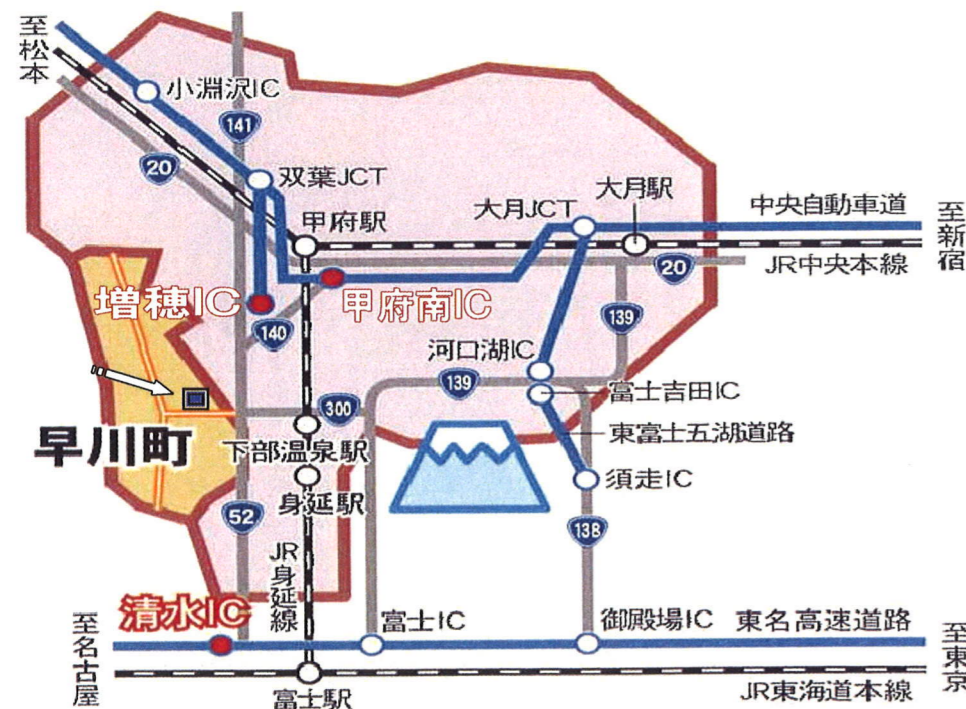

早川快適生活

今注目されている”若者のまち”

分譲中

やませみの里

千須和団地

若者定住・特例付き

分譲価格の30%オフで購入可能!!

- 低価格
- 日当たり良好
- 約100坪
- 若者の団地
- 国道、企業、商店街
車で10分
- 小・中学校スクールバス完備

区画No.	分譲価格		金額(千円)
	土地面積 ㎡	坪	
4	331.27	100.20	4,208
5	340.25	102.92	3,499
8	323.43	97.84	4,109
9	347.08	104.99	3,569
14	327.38	99.03	3,763
15	333.88	101.00	3,636
17	324.90	98.28	4,324
18	328.18	99.27	4,367
21	336.31	101.73	4,781
22	339.93	102.82	4,318
23	336.75	101.86	3,870
26	327.30	99.01	4,158
29	329.20	99.58	3,784
30	327.99	99.21	3,571
31	331.45	100.26	3,609
32	329.89	99.76	4,390